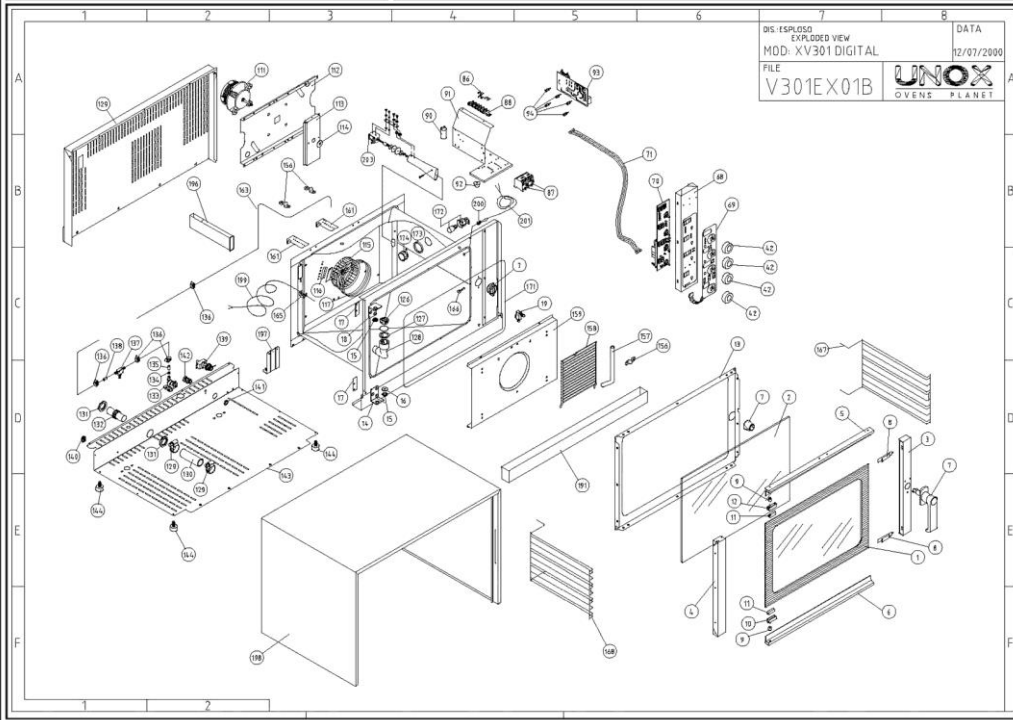

XV301E UFE 301 DIGITAL

EXPLODED VIEW - DISEGNO ESPLOSO

LEGENDA		XV301E	
1	VT056	134	EL022
2	VT094	135	T0203
3	OB120A	136	RC050
4	OB121A	137	EL033
5	OB122A	138	TB040
6	OB123A	139	T0202
7	MG420	140	VM050
8	2H032	141	VE016
9	RC041	142	VE014
10	CR041	143	OE055
11	GN008	144	PD031
12	CR043	156	2H070
13	OB102A	157	2H054
14	OH086	158	GR013
15	RC040	159	OG115
16	VI024	161	KH071
17	OH032	163	2H055
18	OH086	165	OH018
19	VE086	166	G0321
42	MN121	167	GR033
88	DA0363	168	G0302
69	PE124	171	GN006
70	PE121	172	VE028
71	CE117	173	GN192
86	CE113	174	VE027
87	VE208	161	OM050
88	CE211	195	DF035
90	VE221	196	OH008
91	OH206	197	SH024
92	PD020	198	2D088
93	PE122	199	TR110
94	PE102	200	TR122
111	VN026	201	TR121
112	OH151	203	TB060
113	SH022		
114	GN034		
115	VN041		
116	GN224		
117	RS076		
126	VI422		
127	GN921		
128	RC052		
129	RC052		
130	TB016		
131	VI050		
132	RC032		
133	EL029		